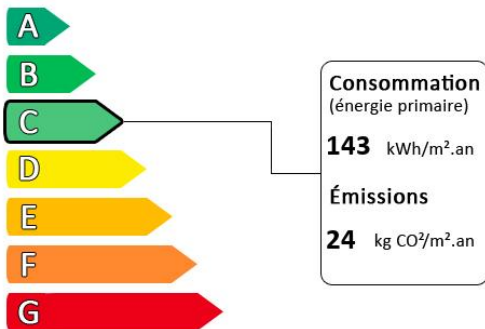

Fortschwihr très belle maison 4 chambres de 152m2 sur 7 ares

Prix : €

Honoraires à la charge du vendeur

Diagnostic de performance énergétique (DPE)

Logement très performant

Surface habitable : 130 m²
Surface du terrain : 703 m²
Nombre de pièces : 6
Nombre de chambres : 4
Chauffage : Chauffage gaz