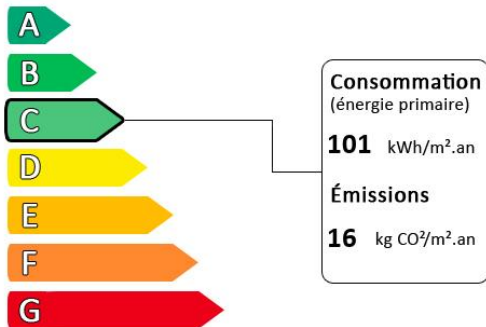

# Bischwihr Maison de 87m2 sur 3 ares de terrain

**Prix : €**

Honoraires à la charge du vendeur

## Diagnostic de performance énergétique (DPE)

Logement très performant

Surface habitable : 87 m<sup>2</sup>  
Surface du terrain : 308 m<sup>2</sup>  
Nombre de pièces : 3  
Nombre de chambres : 2  
Chauffage : Chauffage gaz  
Chauffage autre